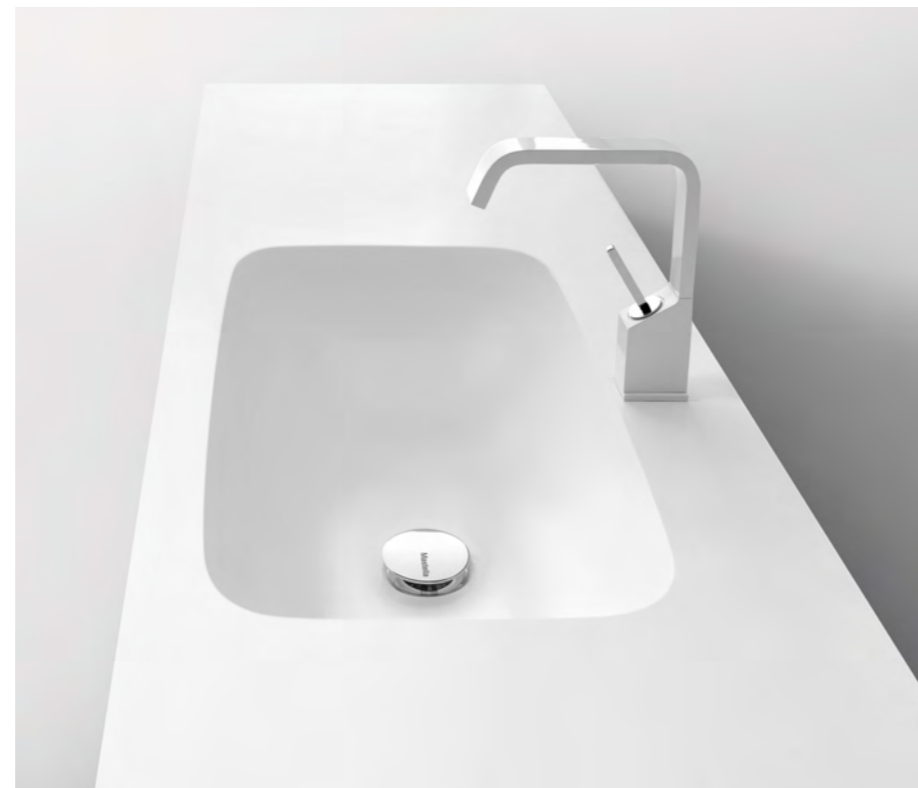

IT — La consolle Freedom, scatolata su 3 lati, ha un'altezza di 14 cm. Larghezza variabile al cm, è realizzata in Mak, Mat e Lux. Oltre alle varianti del bianco, è possibile per Freedom la variante Mak Color, disponibili tutte le finiture "colori mat" della mazzetta Mastella. Colore in foto a p. 87 Salvia Mat. Vasca posizionabile a scelta.

EN — Freedom console has a height of 14 cm and a bespoke length. It is made from Mak, Mat or Lux finishes. The colours from the Mastella lacquered finishes are also available as Mak Color. The colour shown in the photo on page 87 is Salvia Mat. Position of the basin is customizable.

DE — Der 3-seitig abgekantete Freedom Konsolenwaschtisch hat eine Höhe von 14 cm. In der Breite maßvariabel und in Mak, Mat und Lux gefertigt, ist der Freedom waschtisch auch in allen matten Farben des Mastella Farbfächers verfügbar. Die Farbe des Fotos auf Seite 87 ist Salvia Mat. Die position des Beckens ist frei.