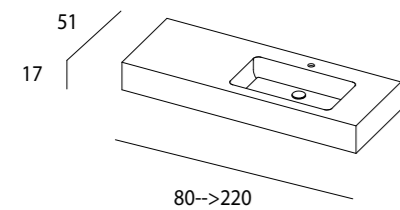

IT — Host è la consolle lavabo scatola su 3 lati con un'altezza importante di 17cm. Realizzata completamente in Tecnoril, la consolle Host lascia libera scelta alla misura in larghezza (variabile al cm) ed anche la vasca è posizionabile a scelta; il taglio per il porta salviette è optional.

EN — Host console with integrated basin, entirely made from Tecnoril, has a generous height of 17 cm. The length of the console and position of the basin are customizable. The cut-out for towel holder is optional.

DE — Host ist unser 3-seitig abgekanteter Konsolenwaschtisch in der imposanten Höhe von 17cm. Komplett in Tecnoril gefertigt ist der Host Waschtisch in der Breite maßvariabel und auch die Position des Beckens kann frei bestimmt werden, der Handtuchhalter-Ausschnitt ist optional.

# FREEDOM

IT — La consolle Freedom, scatolata su 3 lati, ha un'altezza di 14 cm. Larghezza variabile al cm, è realizzata in Mak, Mat e Lux. Oltre alle varianti del bianco, è possibile per Freedom la variante Mak Color, disponibili tutte le finiture "colori mat" della mazzetta Mastella. Colore in foto a p. 87 Salvia Mat. Vasca posizionabile a scelta.