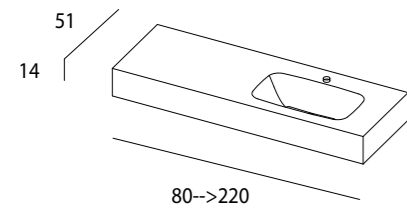

IT — Host è la consolle lavabo scatola su 3 lati con un'altezza importante di 17cm. Realizzata completamente in Tecnoril, la consolle Host lascia libera scelta alla misura in larghezza (variabile al cm) ed anche la vasca è posizionabile a scelta; il taglio per il porta salviette è optional.

EN — Host console with integrated basin, entirely made from Tecnoril, has a generous height of 17 cm. The length of the console and position of the basin are customizable. The cut-out for towel holder is optional.

DE — Host ist unser 3-seitig abgekanteter Konsolenwaschtisch in der imposanten Höhe von 17cm. Komplett in Tecnoril gefertigt ist der Host Waschtisch in der Breite maßvariabel und auch die Position des Beckens kann frei bestimmt werden, der Handtuchhalter-Ausschnitt ist optional.

# FREEDOM

IT — La consolle Freedom, scatolata su 3 lati, ha un'altezza di 14 cm. Larghezza variabile al cm, è realizzata in Mak, Mat e Lux. Oltre alle varianti del bianco, è possibile per Freedom la variante Mak Color, disponibili tutte le finiture "colori mat" della mazzetta Mastella. Colore in foto a p. 87 Salvia Mat. Vasca posizionabile a scelta.