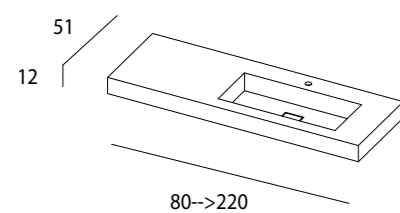

GRAF-IN

GRAFITE - HPL

IT — Graf-In in Grafite HPL è la consolle dove la vasca integrata è rivestita nello stesso decorativo. Graf-In si sviluppa in diverse altezze e lunghezze, sempre con profondità 51cm. In appoggio al mobile o sospesa, vasca singola o doppia, fornita sempre con piletta a scarico continuo. Materiale di realizzo è l'HPL con effetti materici, venati o legnosi (vedi p.145). In foto Hpl Calypso e Rovere Old.

EN — Graf-In in Grafite HPL is the console where the bowl is cut directly from the material. Graf-In is available in different heights and widths, with a depth of 51 cm. It can be floating or sitting on a vanity unit, with one or two integrated basins, supplied standard with a free-flow waste. The textural quality of HPL has a veined and wooden appearance (see page 145). The photos show HPL Calypso and Rovere Old.

DE — Die Graf-In in Grafite HPL Waschtischkonsole ist komplett, auch das Waschbecken, in demselben Dekor gefertigt. Graf-In in der Tiefe 51cm wird in verschiedenen Höhen und Breiten angeboten; freihängend oder auf Unterbau, mit Einzel- oder Doppelwaschbecken, inklusive Ablaufgarnitur mit starrem Verschluss. Bei der Grafite Oberfläche handelt es sich um ein materisches HPL Dekor mit stark markiertem Maserungseffekt (siehe Seite 145). Auf dem Foto sieht man HPL Calypso und Rovere Old.