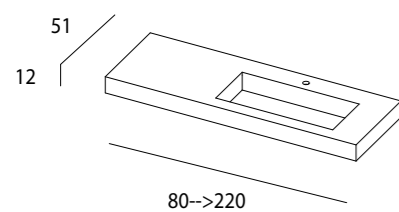

GRAF-IN

LAMINAM - GRES

IT — Graf-In in Laminam Gres, si sviluppa in diverse altezze e lunghezze, sempre con profondità 51cm. In appoggio al mobile o sospesa, vasca singola o doppia. Lo scarico continuo dell'acqua è nascosto da una tavoletta asportabile, per garantire la facilità nella pulizia. Il Laminam Gres riprende la pietra o le venature più tradizionali del marmo. (vedi p.145). In foto Pietra Gray e Calacatta oro venato.

EN — The Graf-In console in Laminam Gres, is available in different heights and widths and has a depth of 51 cm. It can be floating or sitting on a vanity unit, with one or two integrated basins. The free-flow of the water is concealed by a removable plate, that makes it easy to clean. Laminam Gres emulates the solidity of stone or the more traditional texture of marble (see page 145). The photos show Pietra Gray and Calacatta Oro Venato.

DE — Graf-In in Laminam Gres wird in der Tiefe 51cm in verschiedenen Höhen und Breiten angeboten; freihängend oder auf Unterbau, mit Einzel- oder Doppelwaschbecken. Unter der abnehmbaren Deckelplatte, die eine einfache Reinigung ermöglicht, versteckt sich die Ablaufgarnitur mit starrem Verschluss. Bei Laminam Gres handelt es sich um eine Natursteinmischung mit traditionellen Marmormaserungen (siehe Seite 145). Auf dem Foto Pietra Gray und Calacatta oro venato.