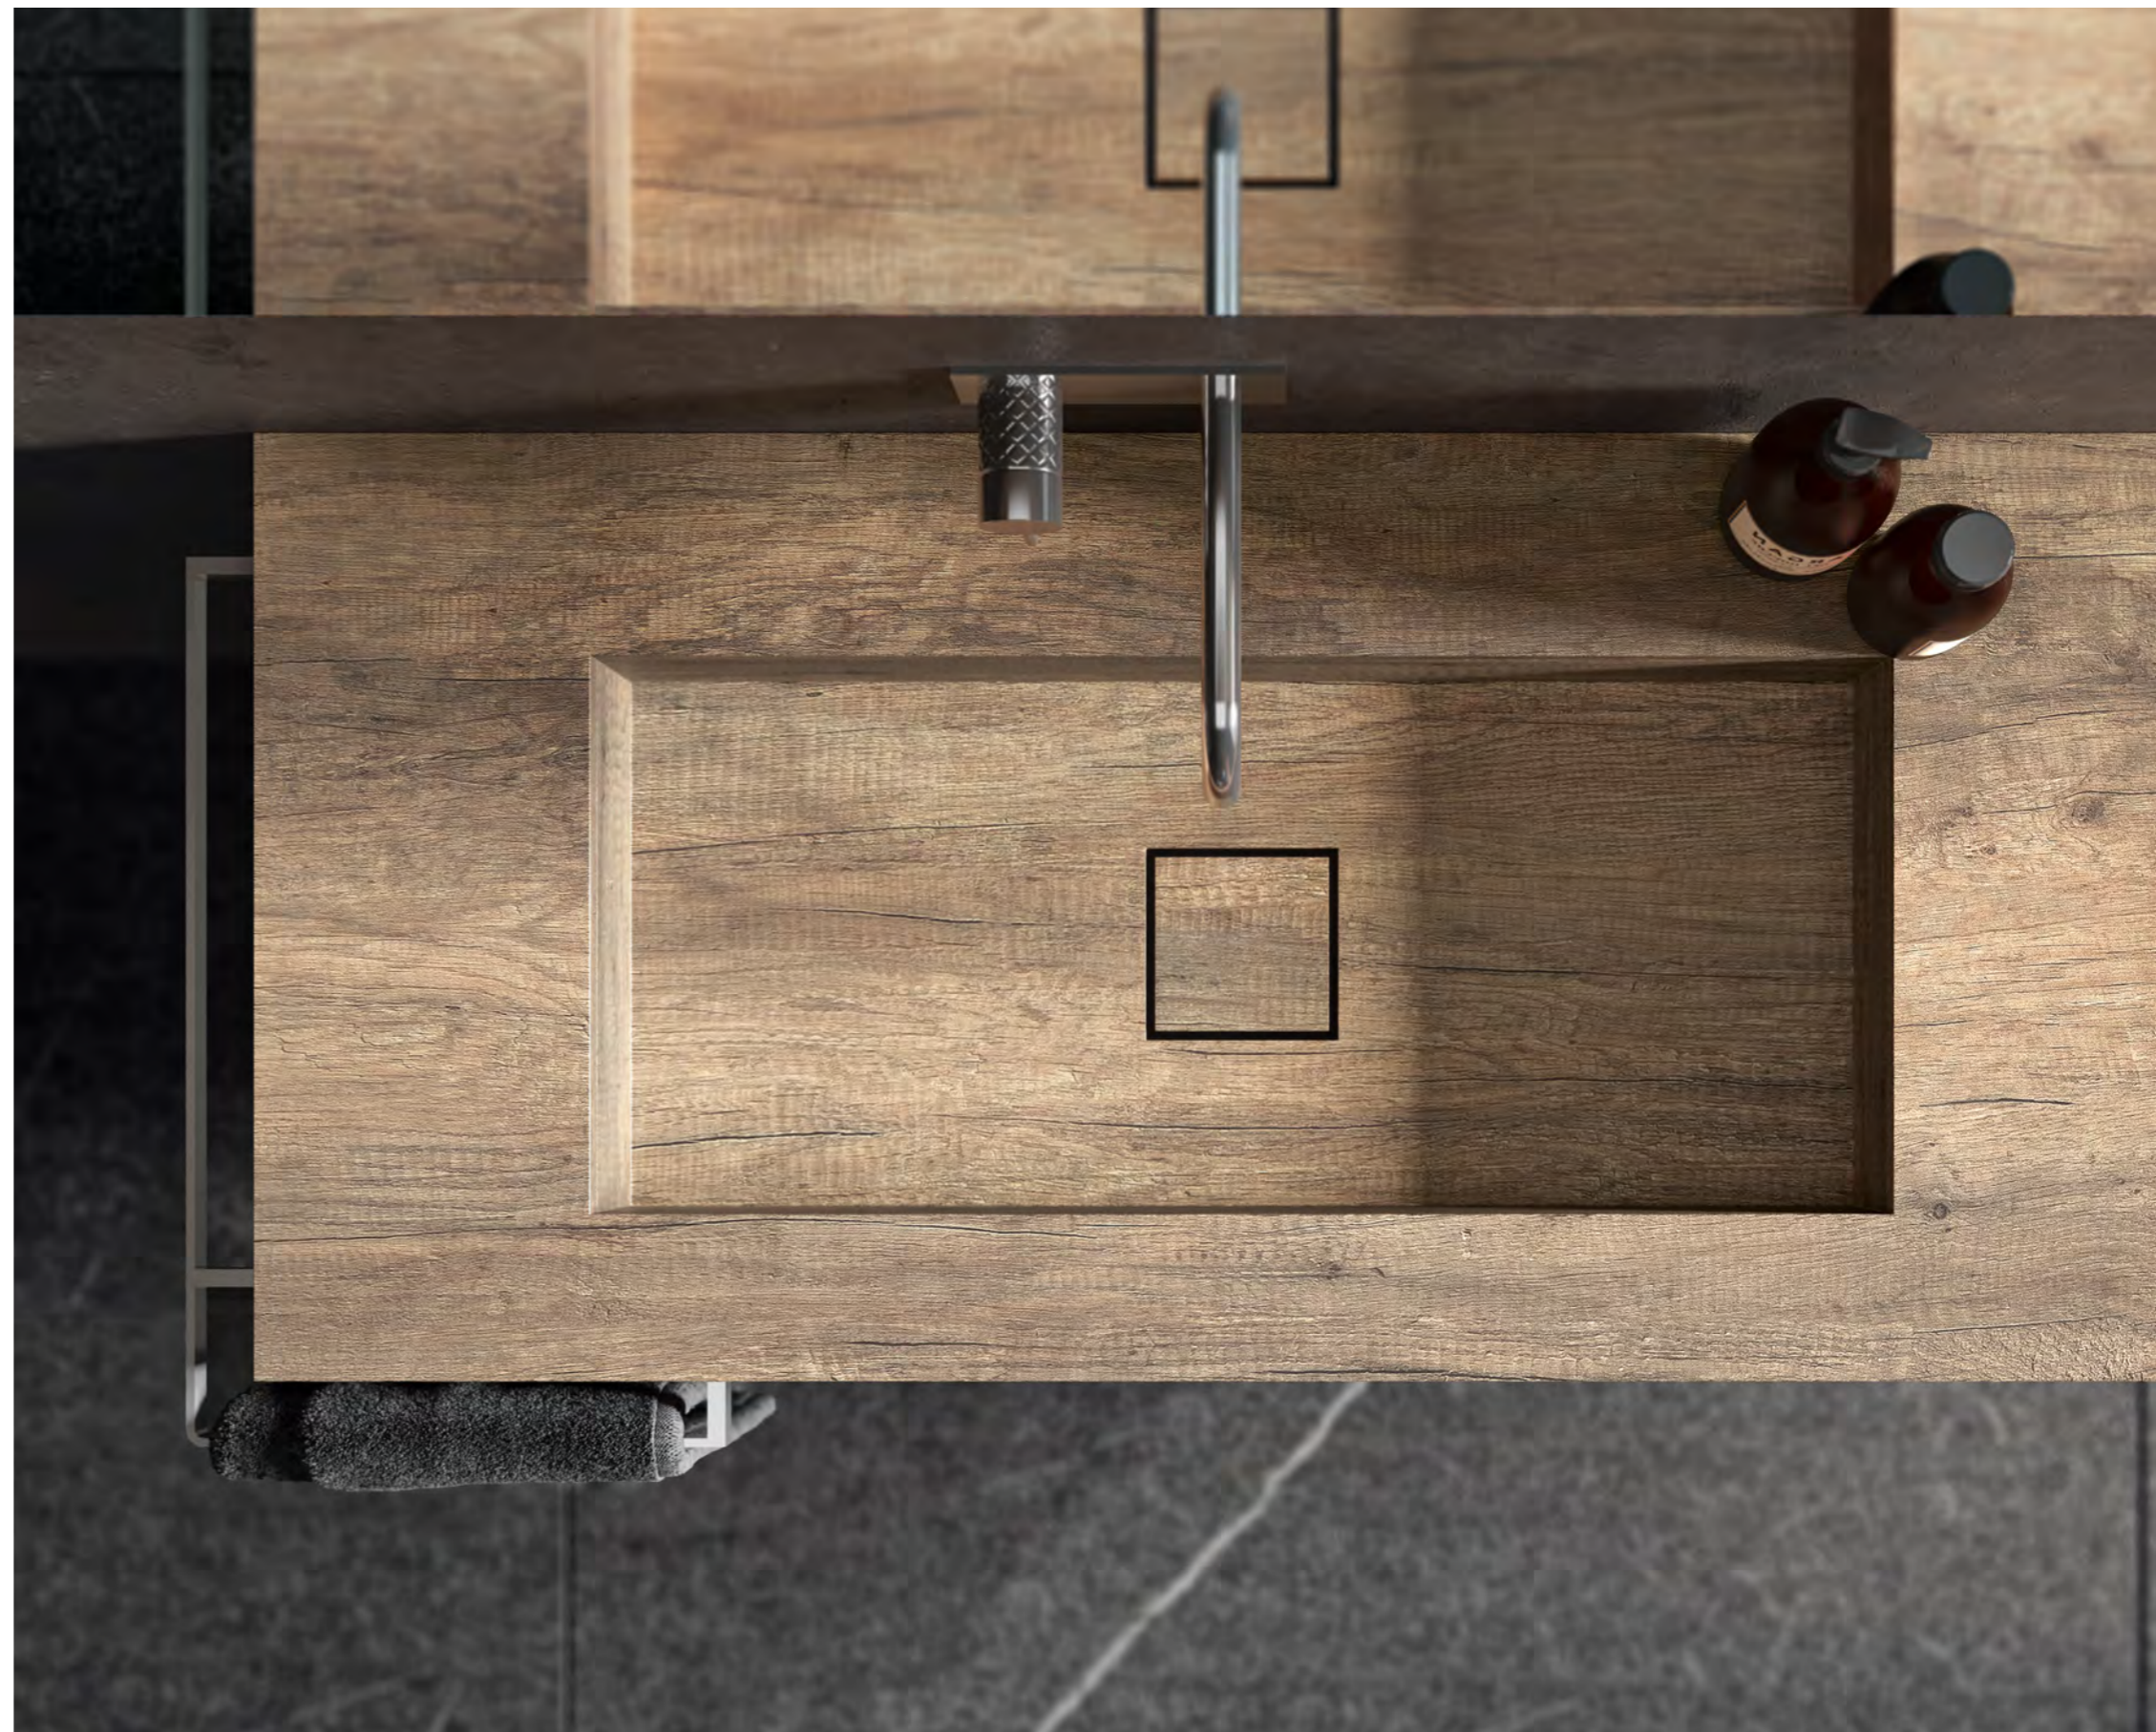

IT — Graf-In in Grafite HPL è la consolle dove la vasca integrata è rivestita nello stesso decorativo. Graf-In si sviluppa in diverse altezze e lunghezze, sempre con profondità 51cm. In appoggio al mobile o sospesa, vasca singola o doppia, fornita sempre con piletta a scarico continuo. Materiale di realizzo è l'HPL con effetti materici, venati o legnosi (vedi p.145). In foto Hpl Calypso e Rovere Old.

EN — Graf-In in Grafite HPL is the console where the bowl is cut directly from the material. Graf-In is available in different heights and widths, with a depth of 51 cm. It can be floating or sitting on a vanity unit, with one or two integrated basins, supplied standard with a free-flow waste. The textural quality of HPL has a veined and wooden appearance (see page 145). The photos show HPL Calypso and Rovere Old.

DE — Die Graf-In in Grafite HPL Waschtischkonsole ist komplett, auch das Waschbecken, in demselben Dekor gefertigt. Graf-In in der Tiefe 51cm wird in verschiedenen Höhen und Breiten angeboten; freihängend oder auf Unterbau, mit Einzel- oder Doppelwaschbecken, inklusive Ablaufgarnitur mit starrem Verschluss. Bei der Grafite Oberfläche handelt es sich um ein materisches HPL Dekor mit stark markiertem Maserungseffekt (siehe Seite 145). Auf dem Foto sieht man HPL Calypso und Rovere Old.