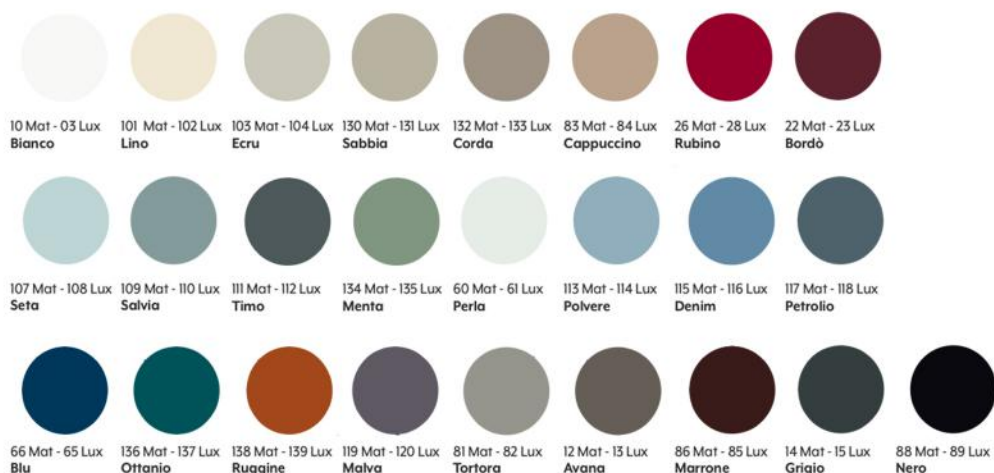

Tender LAK

Ambiente #09

Top-lavabo: Vito Vetro Acidato Tortora

Finitura: Tortora Mat

Bet: Petrolio Lux

Specchio: Giò con Met-In

Lampada: Tend

COLORI MAT E LUX COLOURS MAT & LUX / FARBEN MAT & LUX

Il colore della barra di alluminio "Gola piatta" sarà lo stesso del frontale cassetto o anta.

LEGNO WOOD / HOLZ

Tranchè Chiaro Tranchè Scuro

Finiture non disponibili per frontali cassette e ante.

IMPORTANTE

Le finiture di questo catalogo possono subire, nel tempo, lievi alterazioni dovute all'azione della luce. Sono pertanto da ritenersi indicative.

Mastella
ITALIAN BATH FASHION

Collezione Tender LAK
Ambiente #09
Designer: Ricerca e Sviluppo Mastella