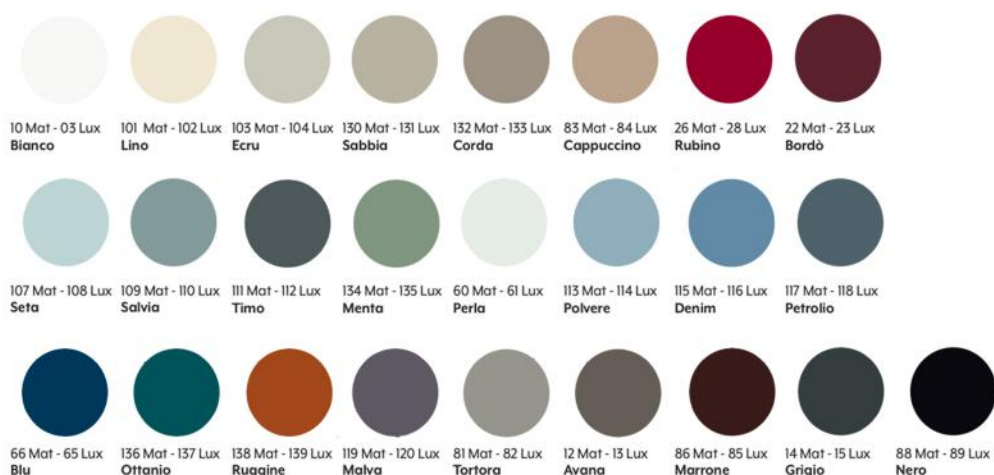

COLORI MAT E LUX COLOURS MAT & LUX / FARBEN MAT & LUX

Il colore della barra di alluminio "Gola piatta" sarà lo stesso del frontale cassetto o anta.

LEGNO WOOD / HOLZ

Tranchè Chiaro Tranchè Scuro

Finiture non disponibili per frontali cassette e ante.