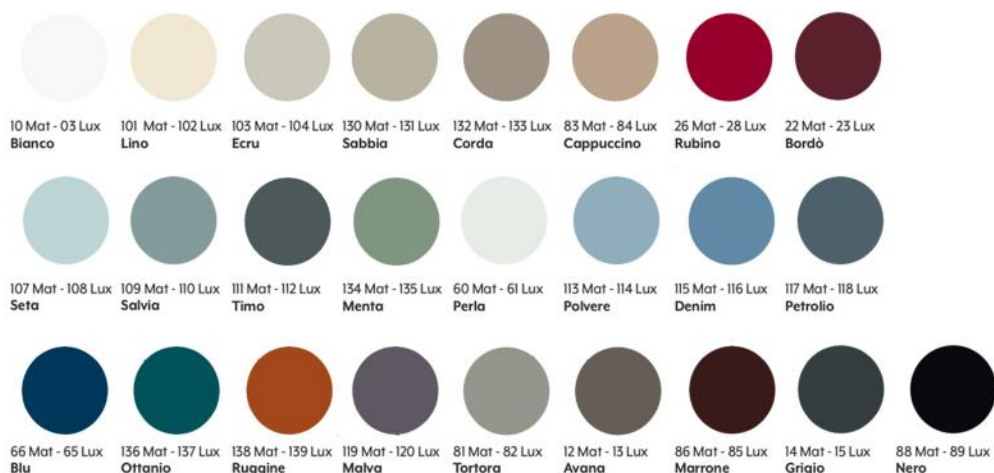

## Ambiente #07

Top-lavabo: Graf-In in Laminam Gres

Pietra Gray

Finitura: Bianco Mat e Lux

Specchi: Ventotto Bianco Mat e Lux  
con Triled

### COLORI MAT E LUX COLOURS MAT & LUX / FARBEN MAT & LUX

Il colore della barra di alluminio "Gola piatta" sarà lo stesso del frontale cassetto o anta.

### LEGNO WOOD / HOLZ

Tranchè Chiaro Tranchè Scuro

Finiture non disponibili per frontali cassette e ante.