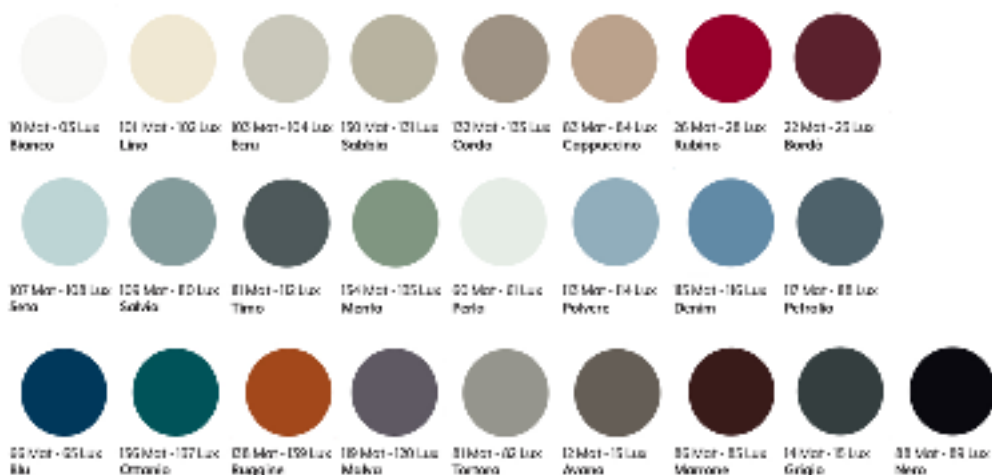

### COLORI MAT E LUX

COLOURS MAT & LUX / FARBEN MAT & LUX

Il colore della barra di alluminio "Gola piatta" sarà lo stesso del frontale cassetto o ante.