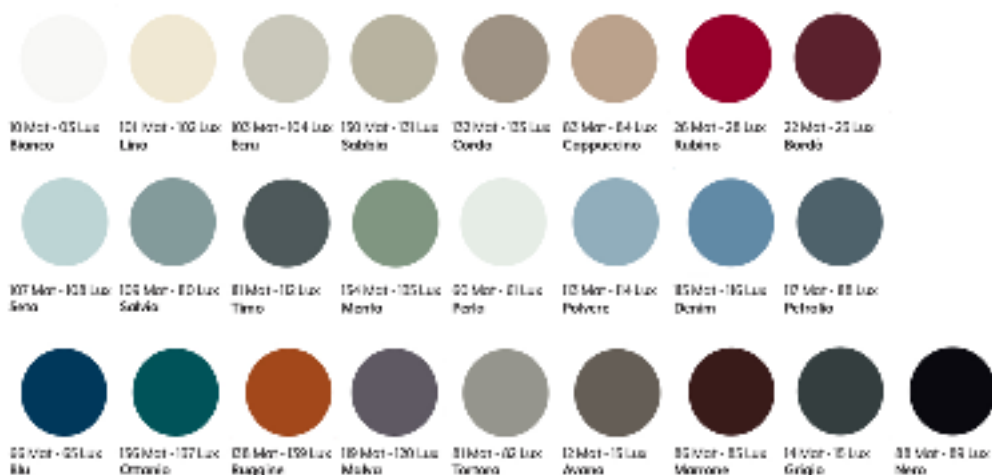

Tender LAK

Ambiente #05

Top: Just51 Laminam-Gres Pietra Fokos Sale

Lavabo: Tam Semincasso

Finitura: Salvia Mat

Pensili aperti: Salvia Mat

Specchio: Zeus Titanio con

illuminazione Led

COLORI MAT E LUX

COLOURS MAT & LUX / FARBEN MAT & LUX

Il colore della barra di alluminio "Gola piatta" sarà lo stesso del frontale cassetto o ante.

LEGNO

WOOD / HOLZ

Tronchi Chiaro Tronchi Scuro

Finiture non disponibili per frontali cassette e ante.