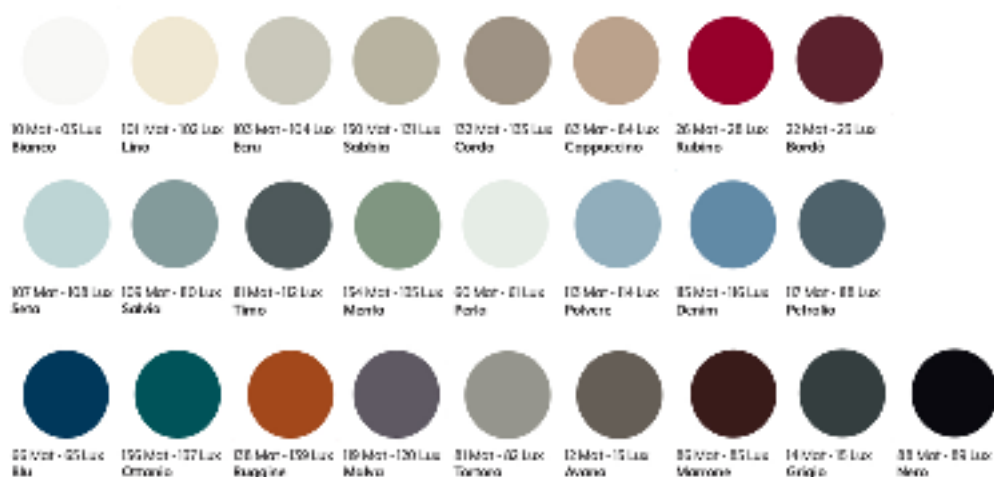

Tender LAK

Ambiente #04

Top-lavabo: Graf-In in Laminam

Gres Pietra Fokos Rena

Finitura: Corda Mat

Specchio Contenitore: Contend
con fianco Corda Mat

Lampada: Vela100

COLORI MAT E LUX COLOURS MAT & LUX / FARBEN MAT & LUX

Il colore della barra di alluminio "Gola piatta" sarà lo stesso del frontale cassetto o ante.

LEGNO WOOD / HOLZ

Tronchi Chiaro Tronchi Scuro

Finiture non disponibili per frontali cassette e ante.

IMPORTANTE