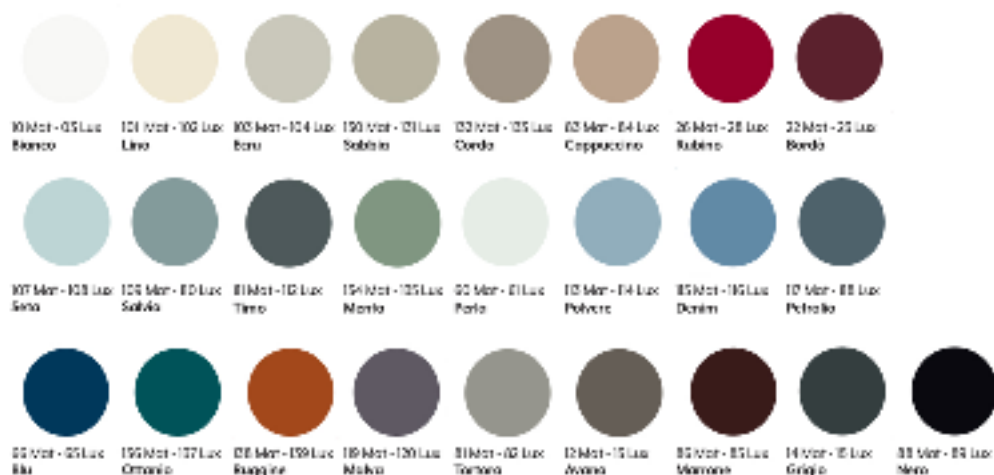

COLORI MAT E LUX COLOURS MAT & LUX / FARBEN MAT & LUX

Il colore della barra di alluminio "Gola piatta" sarà lo stesso del frontale cassetto o ante.

LEGNO WOOD / HOLZ

Tronchi Chiaro Tronchi Scuro

Finiture non disponibili per frontali cassette e ante.