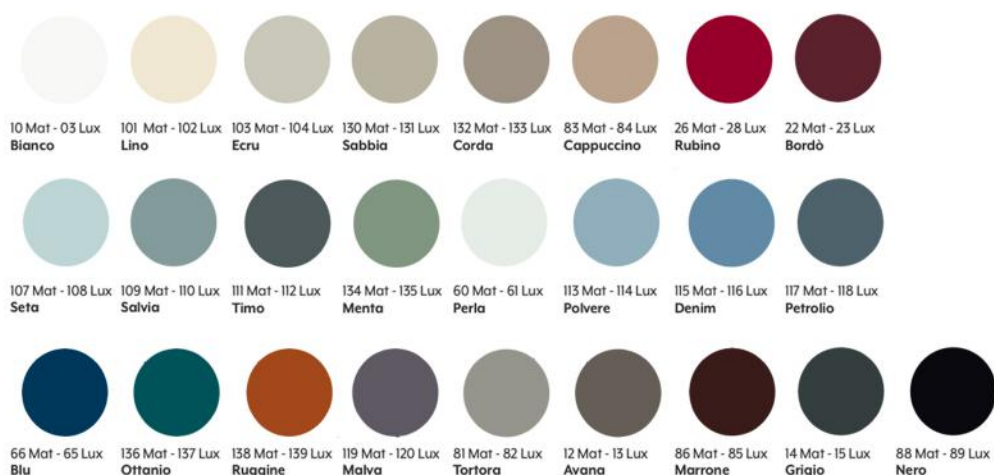

Tender LAK

Ambiente #02

Top-lavabo: Vito Mak Color Timo

Finitura: Timo Mat

Pensili aperti: Timo Lux

Specchio: Zeus Ottone con
illuminazione Led

COLORI MAT E LUX COLOURS MAT & LUX / FARBEN MAT & LUX

Il colore della barra di alluminio "Gola piatta" sarà lo stesso del frontale cassetto o anta.

LEGNO WOOD / HOLZ

Tranchè Chiaro Tranchè Scuro

Finiture non disponibili per frontali cassette e ante.

IMPORTANTE

Le finiture di questo catalogo possono subire, nel tempo, lievi alterazioni dovute all'azione della luce. Sono pertanto da ritenersi indicative.